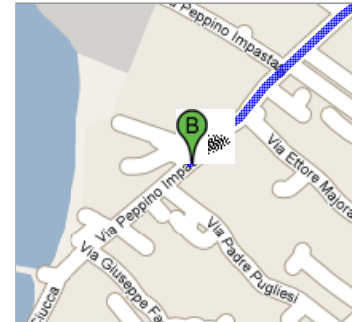

Inizio **A29**
 Fine **Via Peppino Impastato**
 Distanza **10,4 km – circa 12 min**

A29

In 10,4 km – circa 12 min
 auto:

- | | |
|---|-----------------|
| 1. Procedi in direzione nordest su A29 | 3,7 km
3 min |
| 2. Prendi l'uscita verso Mazara del Vallo/A29dir/Trapani | 0,2 km |
| 3. Entra in A29 | 3,3 km
2 min |
| 4. Prendi l'uscita Cinisi verso Cinisi | 0,3 km |
| ➔ 5. Svolta a destra a Via Aldo Moro | 0,6 km
1 min |
| ⬅ 6. Svolta a sinistra a Via Giovanni Falcone | 1,4 km
3 min |
| 7. Prosegui su Via Peppino Impastato | 1,0 km
2 min |

Via Peppino Impastato

Queste indicazioni stradali servono solo per pianificare il viaggio. Le condizioni stradali potrebbero differire dai risultati delle mappe a causa di costruzioni in corso, traffico o altri eventi.

Map data ©2008 Tele Atlas

Panoramica

Partenza

Arrivo

Map data ©2008 Tele Atlas